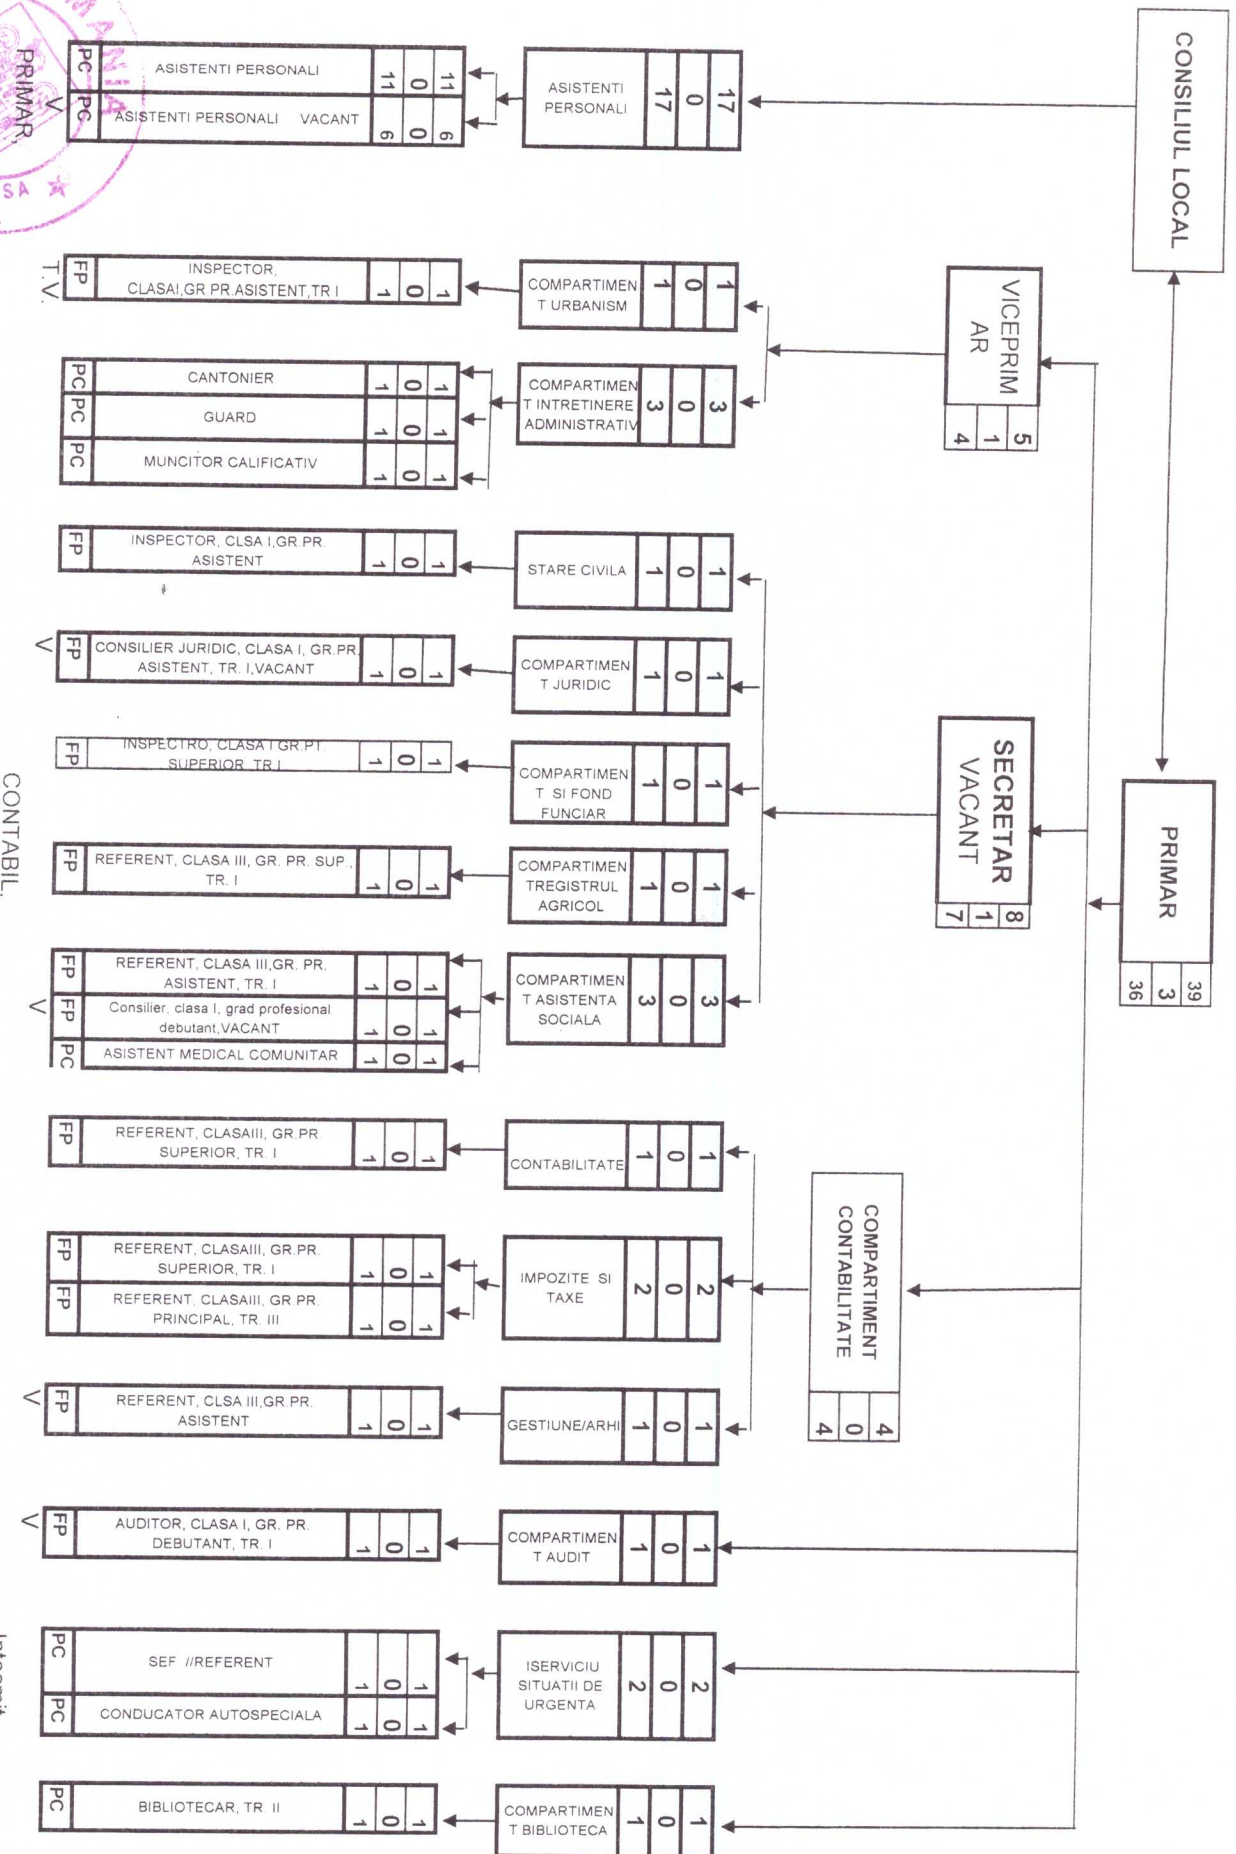

ORGANIGRAMA COMUNEI TANSA, JUDETUL IASI

Elena STOICA  
CONTABIL

Intocmit,  
Secretar(delegat),  
Mihaela MARDARE

ORGANIGRAMA COMUNEI TANSA, JUDETUL IASI

PRIMAR,

CONTABIL,

Intocmit,

Secretar(delegat)